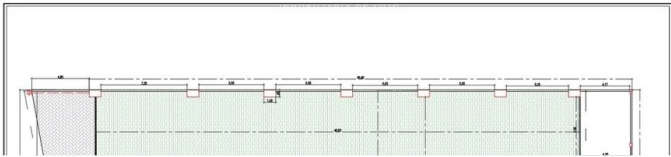

# BODEGA VENTA/ARRIENDO

PATRICIA HERRERA  
INMOBILIARIA DE LUJO

AREA TOTAL  
3.300M<sup>2</sup> APROX.  
MÁS INFORMACIÓN  
3152488801

CAP. 10 TONELADAS

A SENSOR PERSONAS

TRANSFORMADOR  
DE ENERGIA 150 KVA

PATRICIA HERRERA  
INMOBILIARIA DE LUJO

# \$13.000.000.000

GIRON BODEGA, piso 1 980 mts, Oficinas 400 mts , 2 piso  
920 mts

Giron

ÁREA  
**3300**  
m<sup>2</sup>

ÁREA LOTE  
**3300**  
m<sup>2</sup>

BAÑOS  
**2**